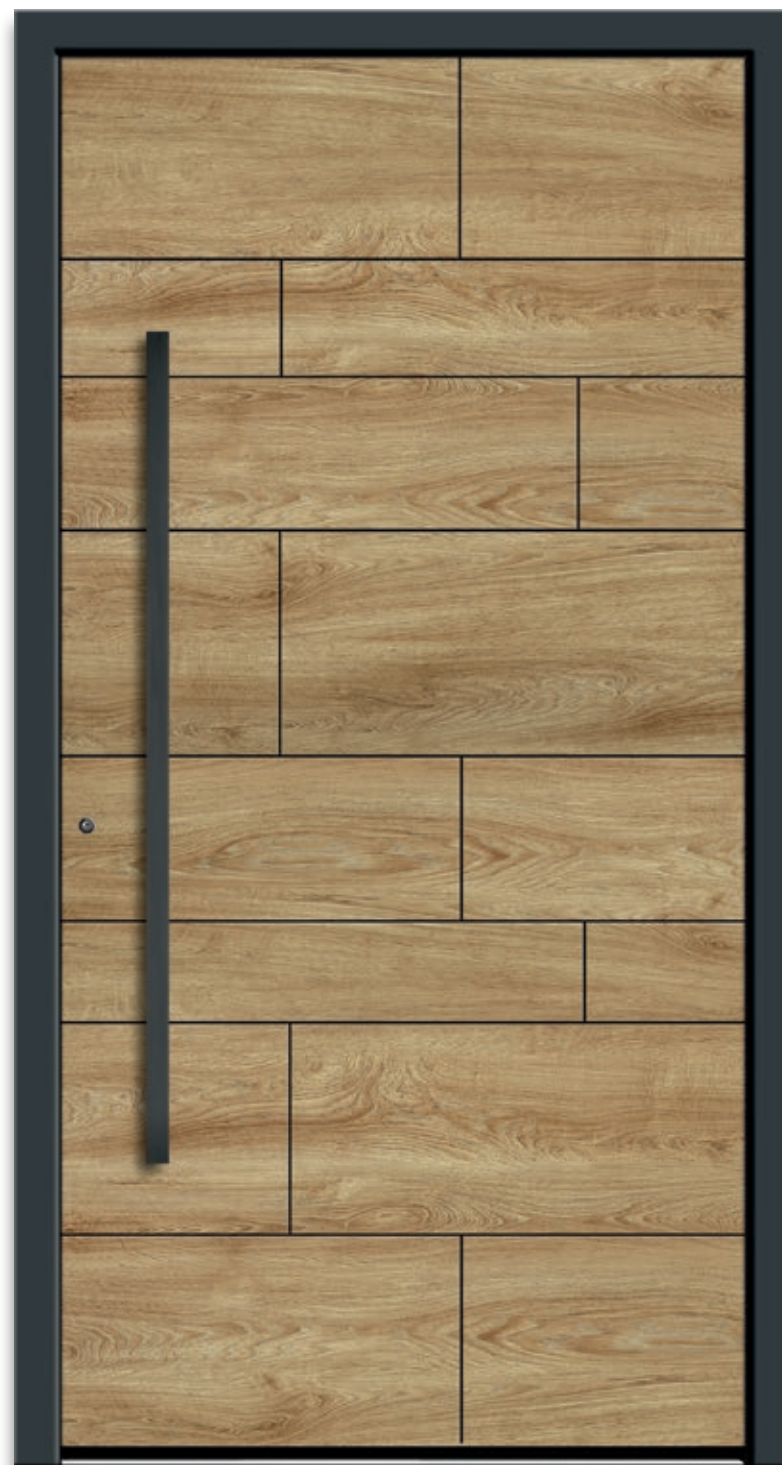

D | **Modell 2353-52** RAL 9016 weiß |
V-Nut RAL 9005 tiefschwarz
Extra: Aufsatzfüllung |
Glas Satinato weiß
Griff: 9027-13 Edelstahl, integriert

ART DECOR-LINE

2364-92

A

A | **Modell 2364-92** RAL 9016 weiß |
V-Nut RAL 9005 tiefschwarz
Extras: Aufsatzfüllung
Griff: 9028-13 Edelstahl, integriert