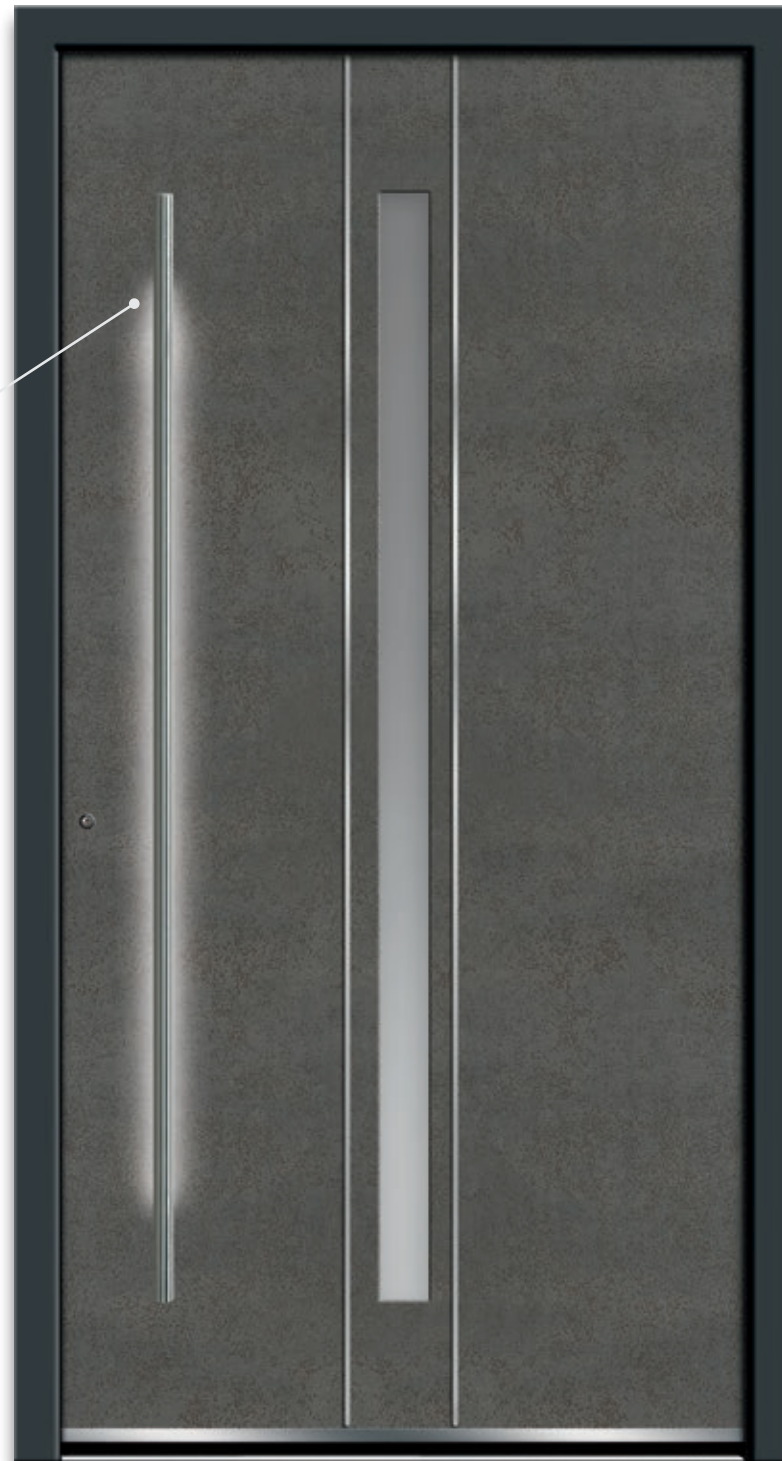

6781-85 erhabene Lisenen **B**

B | Modell 6781-85 erhabene Lisenen |
Art-Steel | Aufsatzfüllung
Extras: Glas Satinato weiß
Griff: 9128-13 LED Edelstahl mit
Beleuchtung, integriert