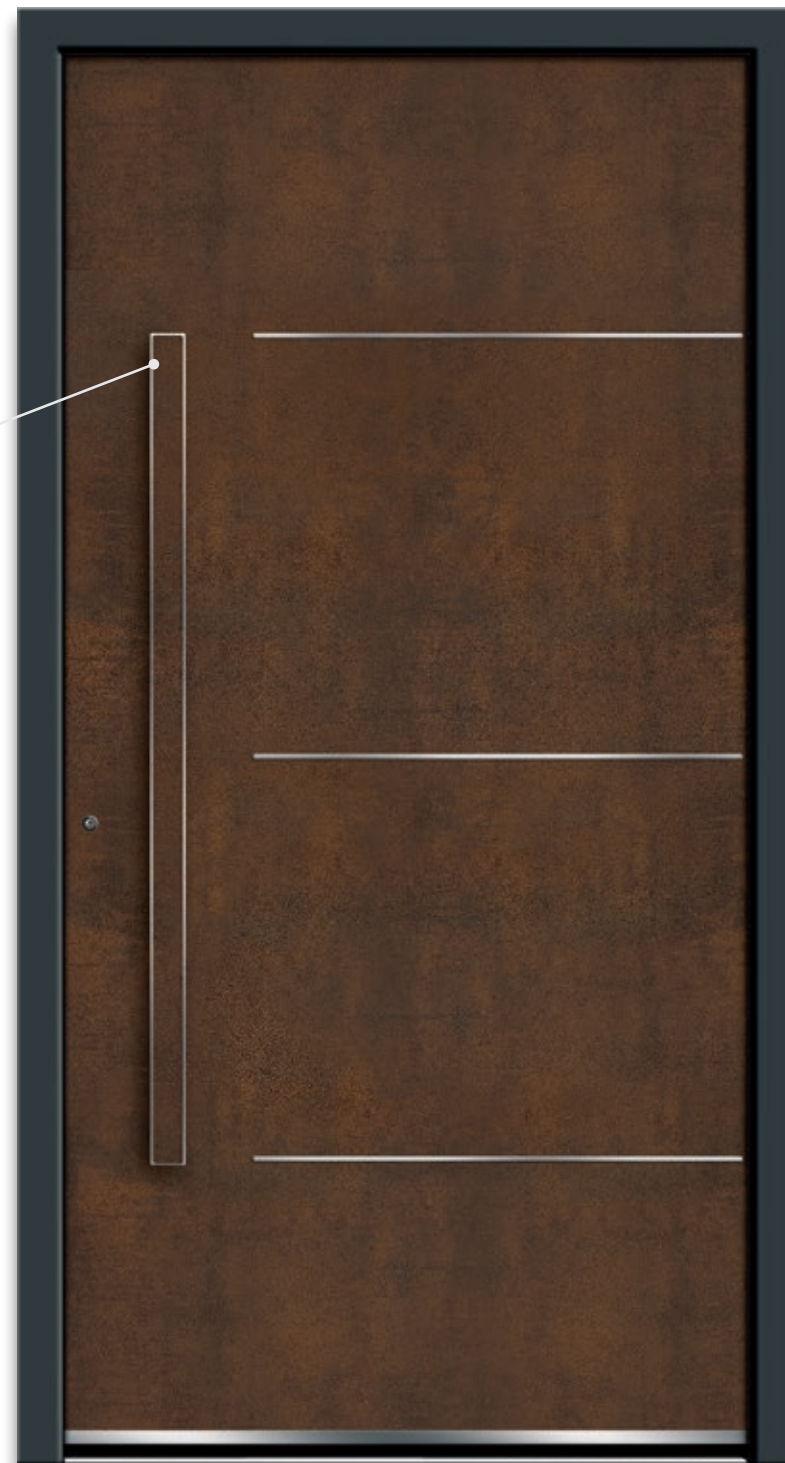

6172-84 erhabene Lisenen

B

B | Modell 6172-84 erhabene Lisenen |
Art-Corten | Aufsatzfüllung
Griff: 9542-84 Aluminium mit
Keramikeinlage, integriert