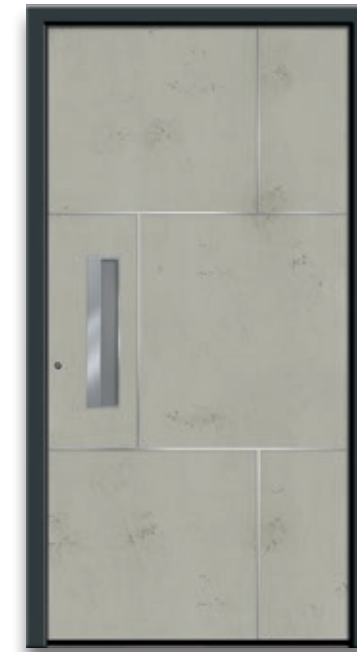

6665-83 erhabene Lisenen **D**