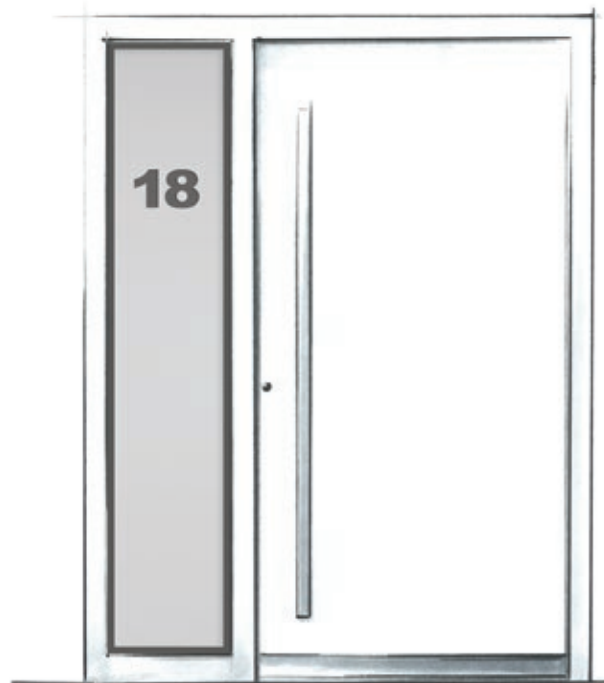

GANZGLAS SEITENTEILE

Die Gestaltung der Haustür verleiht Ihrem Heim Persönlichkeit. Neben der Haustür ist das Seitenteil ein weiteres Gestaltungselement des Eingangsbereiches. Lassen Sie Licht in Ihren Raum, aber ungewollte Blicke draußen. Wählen Sie die Gestaltung passend zu Ihrem Türmodell oder seien Sie selbst Designer und verleihen Ihrer Haustüranlage einen unverwechselbaren Charme.

Verglasung individuell.

Elegant und edel gelöst – Ihre Hausnummer als klares Motiv im Seitenteil integriert. So entsteht eine harmonische Einheit im Eingangsbereich.
Beispiel auf Seite 7