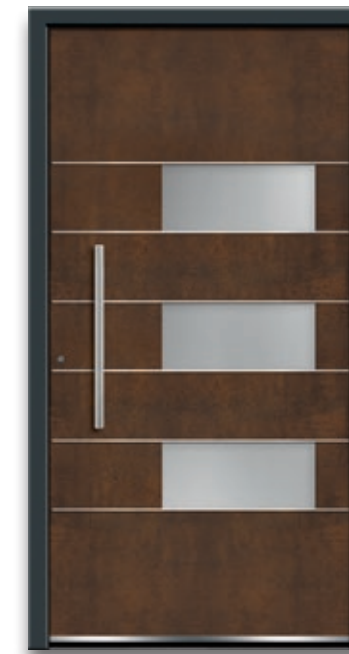

6782-84 erhabene Lisenen